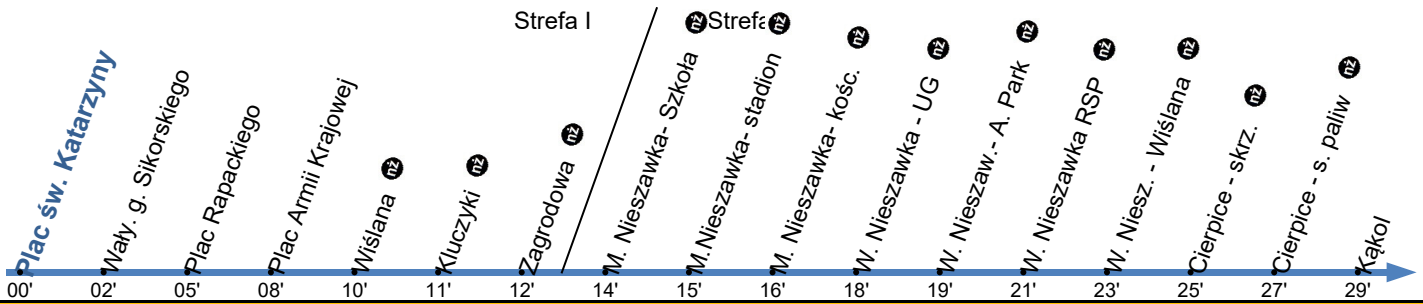

151

Przystanek: **PLAC ŚW. KATARZYNY 03**

Ważny od: 01.01.2025

Kierunek: Kąkol

Numer przystanku: 20603

Trasa: PLAC ŚW. KATARZYNY - Plac św. Katarzyny - Aleja Jana Pawła II - Nieszawska - Mała Nieszawka - Wielka Nieszawka - Cierpice - Kąkol -> KĄKOL

Czas przejazdu/travel time/Reisezeit

Dni nauki szkolnej

Godziny	5	6	7	8	9	10	11	12	13	14	15	16	17	18	19	20	21	22
Minuty	10 45	50	50		30		15	45		30	20	10	10	15	45		25	35

Ferie

Godziny	5	6	7	8	9	10	11	12	13	14	15	16	17	18	19	20	21	22
Minuty	10 45	50		00	30		15	45		30	20	10	10	15	45		25	35

Sobota - Niedziela

Godziny	5	6	7	8	9	10	11	12	13	14	15	16	17	18	19	20	21	22
Minuty	30		10		15		20	50		30		00	40		25		05	32

Święta

Godziny	5	6	7	8	9	10	11	12	13	14	15	16	17	18	19	20	21	22
Minuty					15		20	50		30		00	40		25		05	32

**MIASTO
TORUŃ**

Gmina Miasta Toruń
ul. Wały Gen. Sikorskiego 8
tel.: 56 611 83 34

MZK w Toruniu Sp. z o.o.

Dyspozytor tramwajowy: 56 655 53 36

Dyspozytor autobusowy: 56 652 83 20

W dzień roboczy przypadający między dniami wolnymi (np. piątek po Bożym Ciele i 2.05) obowiązuje sobotni rozkład jazdy.
Korzystając z przejazdu między strefami obowiązują bilety czasowe