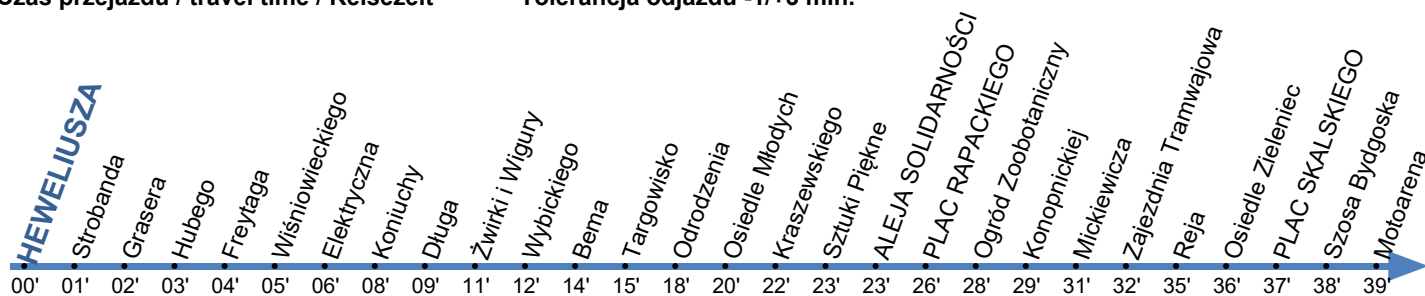

3

Przystanek: **HEWELIUSZA 01**

Kierunek: **MOTOARENA**

Ważny od: 21.08.2025

Numer przystanku: 71701

Trasa: HEWELIUSZA - Watzenrodego - Polna - Legionów - Długa - Szosa Chełmińska - Aleja Solidarności - Aleja Jana Pawła II - Bydgoska - Sienkiewicza - Broniewskiego - Szosa Bydgoska -> MOTOARENA

Czas przejazdu / travel time / Reisezeit

Tolerancja odjazdu -1/+3 min.

Ferie

Godziny	4	5	6	7	8	9	10	11	12	13	14	15	16	17	18	19	20	21	22
Minuty	51	08	13	13	13	13	13	13	13	13	13	13	13	13	13	13	23	08	14
		28	28	28^	28	28	28^	28	28	28^	28	28	28^	28	28	28^	44	29	22
		41	43	43	43	43	43	43	43	43	43	43	43	43	43	43		53	39
		58^	58	58	58^	58	58	58^	58	58	58^	58	58	58^	58	59			55

Sobota - Niedziela

Godziny	4	5	6	7	8	9	10	11	12	13	14	15	16	17	18	19	20	21	22
Minuty	59	23	08	14	13	13	13	13	13	13	13	13	13	13	13	13	23	08	14^
		44	29	38	28^	28	28	28^	28	28	28^	28	28	28^	28	28	44^	29	22
			53	59	43	43	43	43	43	43	43	43	43	43	43	43		53	39
					58	58^	58	58	58^	58	58	58^	58	58	58^	59			55

^ - pojazd wysokopodłogowy

**MIASTO
TORUŃ**

Gmina Miasta Toruń
ul. Wały Gen. Sikorskiego 8
tel.: 56 611 83 34

MZK w Toruniu Sp. z o.o.
Dyspozytor tramwajowy: 56 655 53 36
Dyspozytor autobusowy: 56 652 83 20