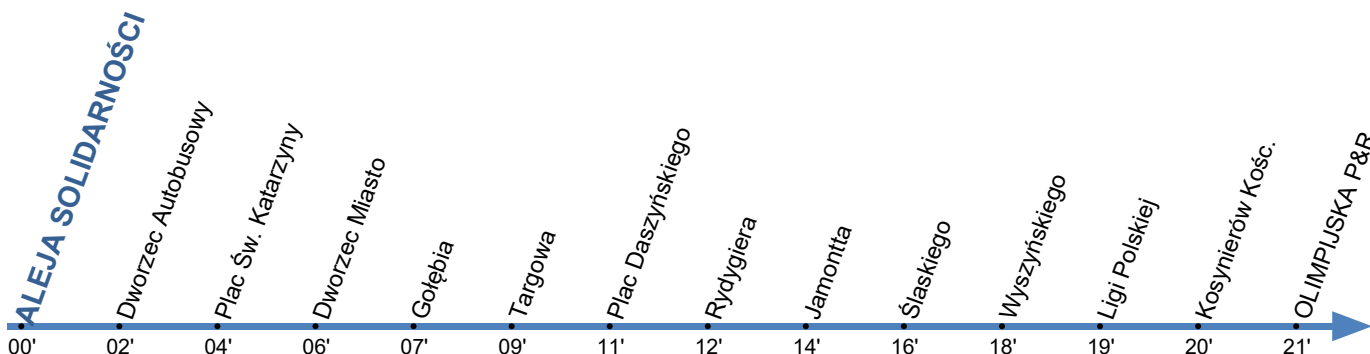

Przystanek: **ALEJA SOLIDARNOŚCI 02**
Kierunek: **OLIMPIJSKA P&R**

Ważny od: 21.08.2025
Numer przystanku: 28202

Trasa: **ALEJA SOLIDARNOŚCI - Aleja Solidarności - Odrodzenia - Szumana - Traugutta - Lubicka - Szosa Lubicka - Śląskiego -
Konstytucji 3 Maja -> OLIMPIJSKA P&R**

Czas przejazdu / travel time / Reisezeit Tolerancja odjazdu -1/+3 min.

Ferie

Godziny	4	5	6	7	8	9	10	11	12	13	14	15	16	17	18	19	20	21	22
Minuty	31	13	03	04	02	02	02	02	02	02	02	03	03	07	07	06	05	04	05
	45	28	16	14	14	14	12	12	12	12	13	13	13	22	21	21	19	19	20
	58	43	26	24	26	26	22	22	22	22	23	23	22	37	36	36	34	35	35
		58	36	30	38	38	32	32	32	32	33	33	32	52	51	51	49	50	50
			46	38	50	50	42	42	42	42	43	43	42						
			56	46			52	52	52	52	53	53	52						
				54															

Sobota, Niedziela i Święta

Godziny	4	5	6	7	8	9	10	11	12	13	14	15	16	17	18	19	20	21	22
Minuty	31	04	04	06	07	09	07	07	09	07	09	07	07	06	06	04	04	04	04
	45	19	20	21	24	22	22	24	22	24	22	22	22	21	19	19	19	19	19
		34	35	36	39	37	37	39	37	39	37	37	37	36	34	34	34	34	34
		49	50	52	54	52	52	54	52	54	52	52	52	51	49	49	49	49	49

MIASTO
TORUŃ

Gmina Miasta Toruń
ul. Wały Gen. Sikorskiego 8
tel.: 56 611 83 34

MZK w Toruniu Sp. z o.o.

Dyspozytor tramwajowy: 56 655 53 36

Dyspozytor autobusowy: 56 652 83 20