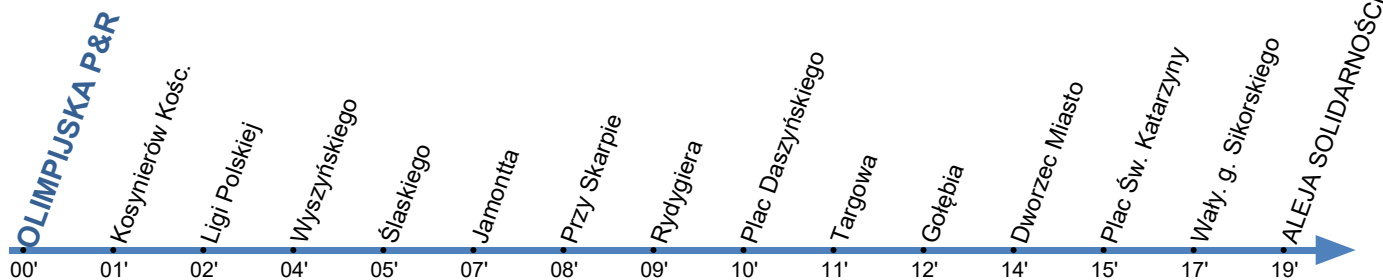

Przystanek: **OLIMPIJSKA P&R 01**
Kierunek: **ALEJA SOLIDARNOŚCI**

Ważny od: 21.08.2025
Numer przystanku: 11401

Trasa: OLIMPIJSKA P&R - Konstytucji 3 Maja - Szosa Lubicka - Lubicka - Traugutta - Warszawska - Wały gen. Sikorskiego - Aleja Solidarności -> ALEJA SOLIDARNOŚCI

Czas przejazdu / travel time / Reisezeit

Tolerancja odjazdu -1/+3 min.

Ferie

Godziny	4	5	6	7	8	9	10	11	12	13	14	15	16	17	18	19	20	21	22
Minuty	26	09	04	02	04	04	00	00	00	00	00	00	00	00	02	02	00	00	01
	39	24	14	08	16	16	10	10	10	10	10	10	10	15	17	17	15	16	16
	54	39	24	16	28	28	20	20	20	20	20	20	20	30	32	32	30	31	31
		44	34	24	40	40	30	30	30	30	30	30	30	45	47	46	45	46	45
		54	42	32	52	50	40	40	40	40	40	40	45						
			52	40			50	50	50	50	50	50							
				52															

Sobota, Niedziela i Święta

Godziny	4	5	6	7	8	9	10	11	12	13	14	15	16	17	18	19	20	21	22
Minuty	26	00	01	02	02	00	00	02	00	02	00	00	00	02	00	00	00	00	00
	45	15	16	17	17	15	15	17	15	17	15	15	15	17	15	15	15	15	15
		30	31	30	32	30	30	32	30	32	30	30	30	32	30	30	30	30	30
		45	47	45	47	45	45	47	45	47	45	45	47	47	45	45	45	45	45

MIASTO
TORUŃ

Gmina Miasta Toruń
ul. Wały Gen. Sikorskiego 8
tel.: 56 611 83 34

MZK w Toruniu Sp. z o.o.

Dyspozytor tramwajowy: 56 655 53 36

Dyspozytor autobusowy: 56 652 83 20